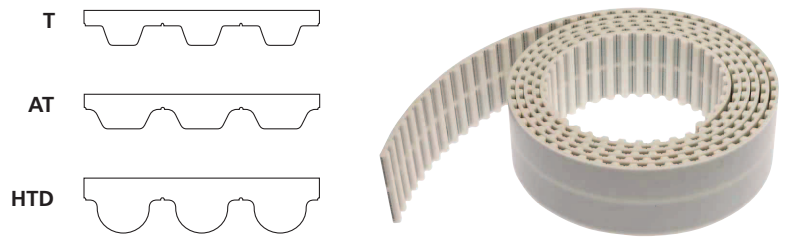

G&G-Bestell-Nr.	Typ	Profil	ZRB	Rollenlänge
870-001-0000	10-T5	T	10	30m / 50m / 100m
870-002-0000	16-T5	T	16	30m / 50m / 100m
870-003-0000	25-T5	T	25	30m / 50m / 100m
870-104-0000	32-T5	T	32	30m / 50m / 100m
870-105-0000	50-T5	T	50	30m / 50m / 100m
870-106-0000	75-T5	T	75	30m / 50m / 100m
870-107-0000	100-T5	T	100	30m / 50m / 100m
870-108-0000	150-T5	T	150	30m / 50m / 100m
870-004-0000	16-T10	T	16	30m / 50m / 100m
870-005-0000	25-T10	T	25	30m / 50m / 100m
870-006-0000	32-T10	T	32	30m / 50m / 100m
870-007-0000	50-T10	T	50	30m / 50m / 100m
870-008-0000	75-T10	T	75	30m / 50m / 100m
870-009-0000	100-T10	T	100	30m / 50m / 100m
870-110-0000	150-T10	T	150	30m / 50m / 100m
870-010-0000	50-T20	T	50	30m / 50m / 100m
870-011-0000	75-T20	T	75	30m / 50m / 100m
870-012-0000	100-T20	T	100	30m / 50m / 100m
870-013-0000	150-T20	T	150	30m / 50m / 100m

Material: Polyurethan weiß mit Stahlzugstrang
 ZRB = Zahnriemenbreite

Zahnriemen – Meterware Standard

G&G-Bestell-Nr.	Typ	Profil	ZRB	Rollenlänge
880-001-0000	10-AT5	AT	10	30m / 50m / 100m
880-002-0000	16-AT5	AT	16	30m / 50m / 100m
880-003-0000	25-AT5	AT	25	30m / 50m / 100m
880-104-0000	32-AT5	AT	32	30m / 50m / 100m
880-105-0000	50-AT5	AT	50	30m / 50m / 100m
880-106-0000	75-AT5	AT	75	30m / 50m / 100m
880-107-0000	100-AT5	AT	100	30m / 50m / 100m
880-108-0000	150-AT5	AT	150	30m / 50m / 100m
880-004-0000	16-AT10	AT	16	30m / 50m / 100m
880-005-0000	25-AT10	AT	25	30m / 50m / 100m
880-006-0000	32-AT10	AT	32	30m / 50m / 100m
880-007-0000	50-AT10	AT	50	30m / 50m / 100m
880-008-0000	75-AT10	AT	75	30m / 50m / 100m
880-009-0000	100-AT10	AT	100	30m / 50m / 100m
880-110-0000	150-AT10	AT	150	30m / 50m / 100m
880-010-0000	50-AT20	AT	50	30m / 50m / 100m
880-011-0000	75-AT20	AT	75	30m / 50m / 100m
880-012-0000	100-AT20	AT	100	30m / 50m / 100m
880-013-0000	150-AT20	AT	150	30m / 50m / 100m