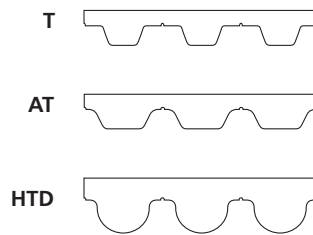

Zahnriemen – Meterware mit Beschichtung PAZ

G&G-Bestell-Nr.	Typ	Profil	Beschichtung	ZRB	Rollenlänge
850-004-3000	HTD-5M-10	HTD	PAZ	10	30m / 50m / 100m
850-005-3000	HTD-5M-15	HTD	PAZ	15	30m / 50m / 100m
850-006-3000	HTD-5M-25	HTD	PAZ	25	30m / 50m / 100m
850-107-3000	HTD-5M-50	HTD	PAZ	50	30m / 50m / 100m
850-108-3000	HTD-5M-100	HTD	PAZ	100	30m / 50m / 100m
850-109-3000	HTD-5M-150	HTD	PAZ	150	30m / 50m / 100m
850-007-3000	HTD-8M-20	HTD	PAZ	20	30m / 50m / 100m
850-008-3000	HTD-8M-30	HTD	PAZ	30	30m / 50m / 100m
850-009-3000	HTD-8M-50	HTD	PAZ	50	30m / 50m / 100m
850-010-3000	HTD-8M-85	HTD	PAZ	85	30m / 50m / 100m
850-110-3000	HTD-8M-100	HTD	PAZ	100	30m / 50m / 100m
850-111-3000	HTD-8M-150	HTD	PAZ	150	30m / 50m / 100m
850-011-3000	HTD-14M-40	HTD	PAZ	40	30m / 50m / 100m
850-012-3000	HTD-14M-55	HTD	PAZ	55	30m / 50m / 100m
850-013-3000	HTD-14M-85	HTD	PAZ	85	30m / 50m / 100m
850-014-3000	HTD-14M-115	HTD	PAZ	115	30m / 50m / 100m

Material: Polyurethan weiß mit Stahlzugstrang

Beschichtung: Nylon S-grün – Zahnseite

ZRB = Zahnriemenbreite