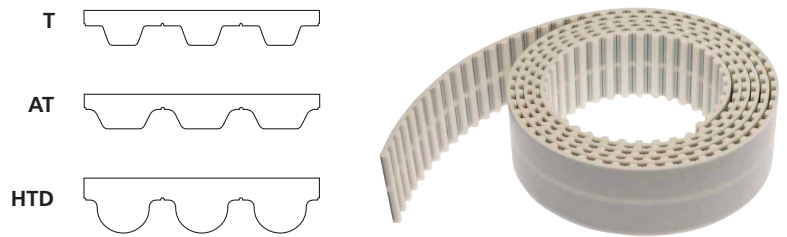

Zahnriemen – Meterware Standard

G&G-Bestell-Nr.	Typ	Profil	ZRB	Rollenlänge
870-001-0000	10-T5	T	10	30m / 50m / 100m
870-002-0000	16-T5	T	16	30m / 50m / 100m
870-003-0000	25-T5	T	25	30m / 50m / 100m
870-104-0000	32-T5	T	32	30m / 50m / 100m
870-105-0000	50-T5	T	50	30m / 50m / 100m
870-106-0000	75-T5	T	75	30m / 50m / 100m
870-107-0000	100-T5	T	100	30m / 50m / 100m
870-108-0000	150-T5	T	150	30m / 50m / 100m
870-004-0000	16-T10	T	16	30m / 50m / 100m
870-005-0000	25-T10	T	25	30m / 50m / 100m
870-006-0000	32-T10	T	32	30m / 50m / 100m
870-007-0000	50-T10	T	50	30m / 50m / 100m
870-008-0000	75-T10	T	75	30m / 50m / 100m
870-009-0000	100-T10	T	100	30m / 50m / 100m
870-110-0000	150-T10	T	150	30m / 50m / 100m
870-010-0000	50-T20	T	50	30m / 50m / 100m
870-011-0000	75-T20	T	75	30m / 50m / 100m
870-012-0000	100-T20	T	100	30m / 50m / 100m
870-013-0000	150-T20	T	150	30m / 50m / 100m

Material: Polyurethan weiß mit Stahlzugstrang
ZRB = Zahnriemenbreite