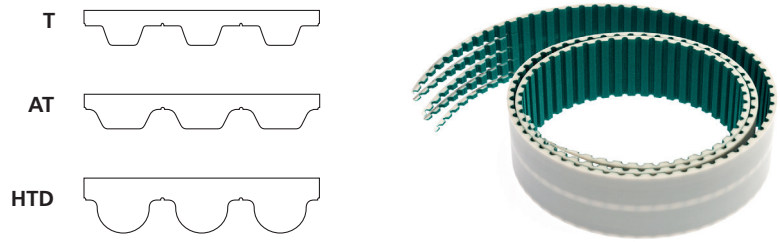

Zahnriemen – Meterware mit Beschichtung PAZ

G&G-Bestell-Nr.	Typ	Profil	Beschichtung	ZRB	Rollenlänge
870-001-3000	10-T5	T	PAZ	10	30m / 50m / 100m
870-002-3000	16-T5	T	PAZ	16	30m / 50m / 100m
870-003-3000	25-T5	T	PAZ	25	30m / 50m / 100m
870-104-3000	32-T5	T	PAZ	32	30m / 50m / 100m
870-105-3000	50-T5	T	PAZ	50	30m / 50m / 100m
870-106-3000	75-T5	T	PAZ	75	30m / 50m / 100m
870-107-3000	100-T5	T	PAZ	100	30m / 50m / 100m
870-108-3000	150-T5	T	PAZ	150	30m / 50m / 100m
870-004-3000	16-T10	T	PAZ	16	30m / 50m / 100m
870-005-3000	25-T10	T	PAZ	25	30m / 50m / 100m
870-006-3000	32-T10	T	PAZ	32	30m / 50m / 100m
870-007-3000	50-T10	T	PAZ	50	30m / 50m / 100m
870-008-3000	75-T10	T	PAZ	75	30m / 50m / 100m
870-009-3000	100-T10	T	PAZ	100	30m / 50m / 100m
870-110-3000	150-T10	T	PAZ	150	30m / 50m / 100m
870-010-3000	50-T20	T	PAZ	50	30m / 50m / 100m
870-011-3000	75-T20	T	PAZ	75	30m / 50m / 100m
870-012-3000	100-T20	T	PAZ	100	30m / 50m / 100m
870-013-3000	150-T20	T	PAZ	150	30m / 50m / 100m

Material: Polyurethan weiß mit Stahlzugstrang
Beschichtung: Nylon S-grün – Zahnseite
ZRB = Zahnriemenbreite