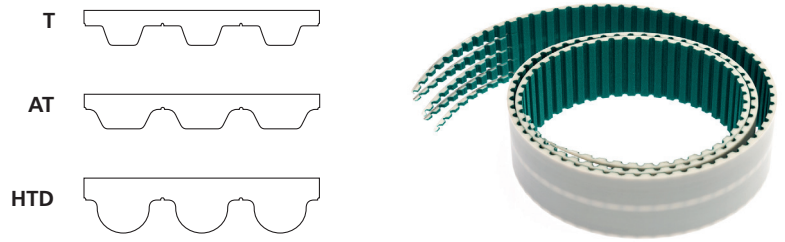

Zahnriemen – Meterware mit Beschichtung PAZ

G&G-Bestell-Nr.	Typ	Profil	Beschichtung	ZRB	Rollenlänge
880-001-3000	10-AT5	AT	PAZ	10	30m / 50m / 100m
880-002-3000	16-AT5	AT	PAZ	16	30m / 50m / 100m
880-003-3000	25-AT5	AT	PAZ	25	30m / 50m / 100m
880-104-3000	32-AT5	AT	PAZ	32	30m / 50m / 100m
880-105-3000	50-AT5	AT	PAZ	50	30m / 50m / 100m
880-106-3000	75-AT5	AT	PAZ	75	30m / 50m / 100m
880-107-3000	100-AT5	AT	PAZ	100	30m / 50m / 100m
880-108-3000	150-AT5	AT	PAZ	150	30m / 50m / 100m
880-004-3000	16-AT10	AT	PAZ	16	30m / 50m / 100m
880-005-3000	25-AT10	AT	PAZ	25	30m / 50m / 100m
880-006-3000	32-AT10	AT	PAZ	32	30m / 50m / 100m
880-007-3000	50-AT10	AT	PAZ	50	30m / 50m / 100m
880-008-3000	75-AT10	AT	PAZ	75	30m / 50m / 100m
880-009-3000	100-AT10	AT	PAZ	100	30m / 50m / 100m
880-110-3000	150-AT10	AT	PAZ	150	30m / 50m / 100m
880-010-3000	50-AT20	AT	PAZ	50	30m / 50m / 100m
880-011-3000	75-AT20	AT	PAZ	75	30m / 50m / 100m
880-012-3000	100-AT20	AT	PAZ	100	30m / 50m / 100m
880-013-3000	150-AT20	AT	PAZ	150	30m / 50m / 100m

Material: Polyurethan weiß mit Stahlzugstrang

Beschichtung: Nylon S-grün – Zahnseite

ZRB = Zahnriemenbreite